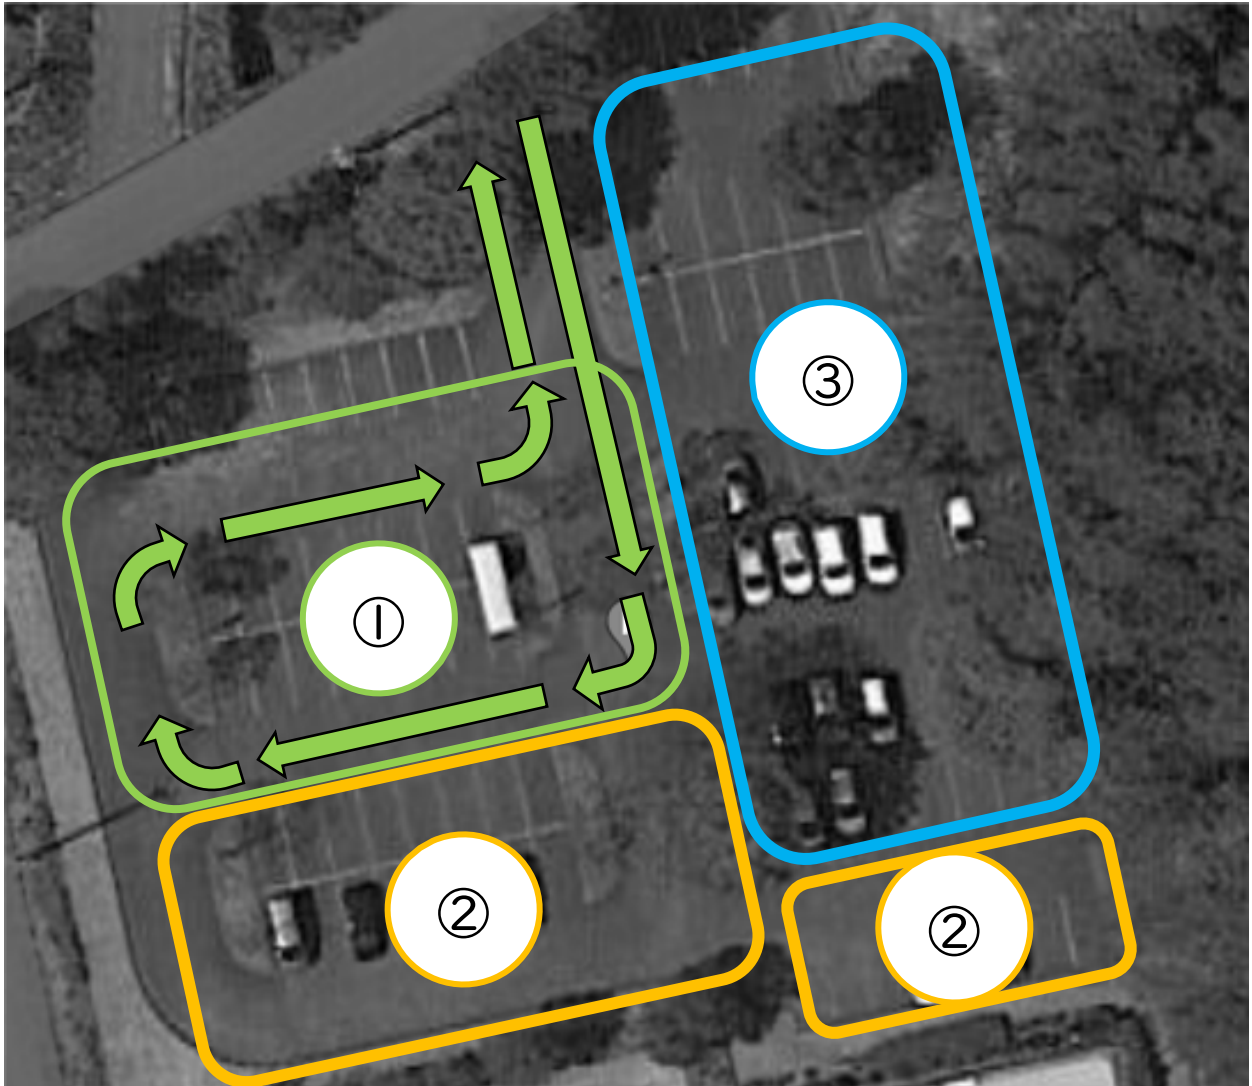

辰野会場（荒神山テニスコート）駐車場利用について

【男子Aブロック団体戦・団体戦順位決定戦】

- ・テニスコート駐車場は、生徒の乗降場所として、生徒待機場所（テントスペース）、緊急車両、引率顧問、登録コーチの駐車場といたしますので、保護者の方は以下の場所へ駐車するようお願いいたします。
- ・送迎待ちのための一般車両は、①アラパ駐車場（50台程度）
②辰野自動車学校（100台程度） の駐車場を使用してください。

※湯にいくセンターの駐車場は使用しないようにしてください。

※町民体育館駐車場は使用しないようにしてください。

※近隣の生活道路および田畑の間等の空き地も駐車場としていようしないでください。

① 荒神山テニスコート駐車場内について

①生徒乗降場所：矢印の流れで車の移動をお願いします。

②テントスペースおよび生徒待機場所

③引率顧問、登録コーチ駐車場：一般車両は駐車しないようお願いします。

② アラパ駐車場について

アラパの入口側半面（囲んである部分）が保護者駐車場となります。それ以外の駐車スペースへは駐車しないよう、お願いいたします。