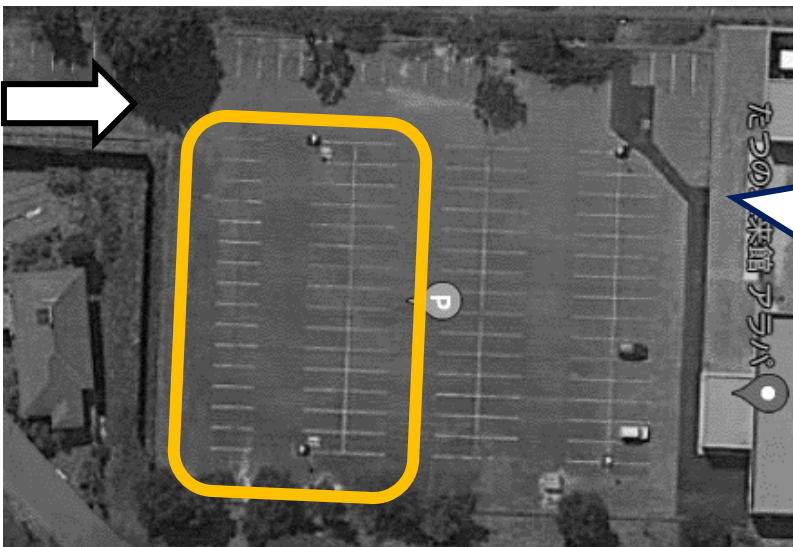

辰野会場（荒神山テニスコート）駐車場利用について

【男子Aブロック団体戦・団体戦順位決定戦】

- ・テニスコート駐車場は、生徒の乗降場所として、生徒待機場所（テントスペース）、緊急車両、引率顧問、登録コーチの駐車場といたしますので、保護者の方は以下の場所へ駐車するようお願いいたします。
- ・送迎待ちのための一般車両は、①アラパ駐車場（50台程度）
②辰野自動車学校（100台程度） の駐車場を使用してください。

※湯にいくセンターの駐車場は使用しないようにしてください。

※町民体育館駐車場は使用しないようにしてください。

※近隣の生活道路および田畑の間等の空き地も駐車場としていようしないでください。

① 荒神山テニスコート駐車場内について

①生徒乗降場所：矢印の流れで車の移動をお願いします。

②テントスペースおよび生徒待機場所

③引率顧問、登録コーチ駐車場：一般車両は駐車しないようお願いします。

② アラパ駐車場について

アラパの入口側半面（囲んである部分）が保護者駐車場となります。それ以外の駐車スペースへは駐車しないよう、お願いいたします。